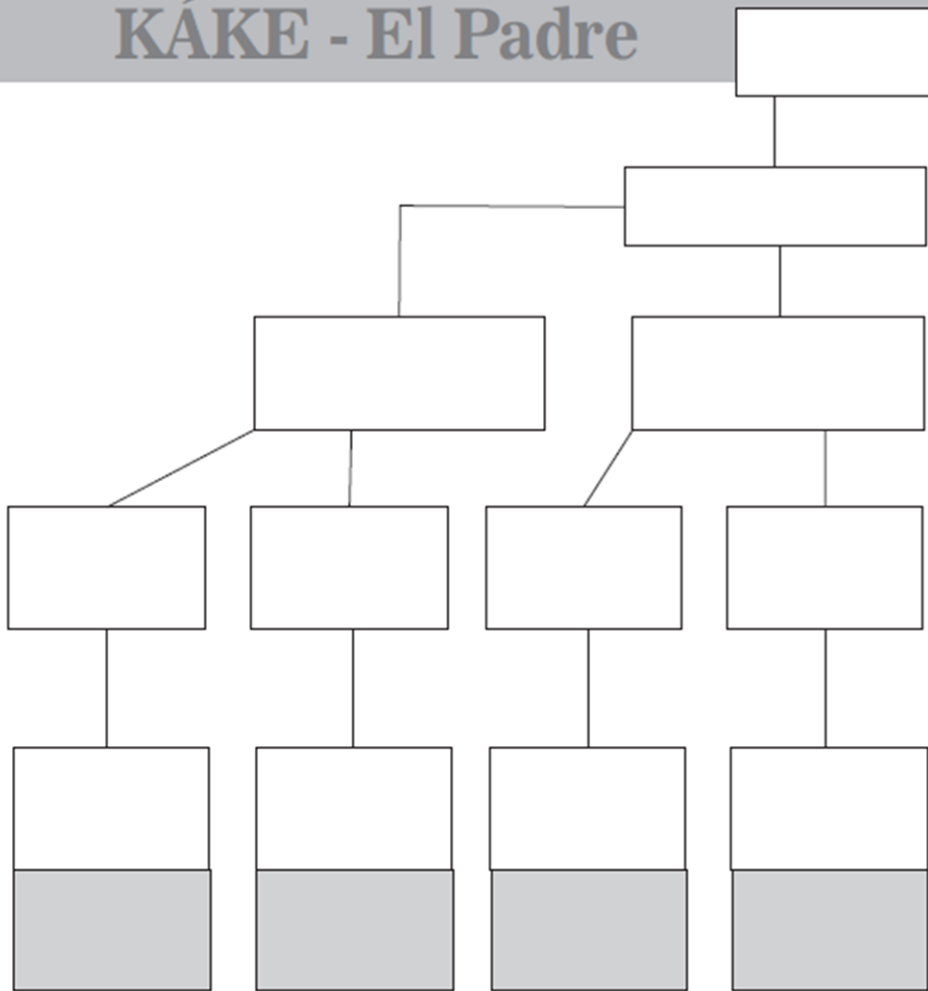

Cabildo Indígena

del RESGUARDO KANKUAMO

Sierra Nevada de Santa Marta

NIT: 900 060 191 - 1

Valledupar, Cesar, Colombia.

AHT'UNA

Los abuelos El Primer Territorio

KÁKE - El Padre

HABA - La Madre

Territorio de residencia:

Territorio de origen:

Fecha:

Cabildo(a) Menor / Coordinador(a):

Coordinador(a) Local de Mayores:

Nota: Las Autoridades Kankuamas con su firma certifican la veracidad de la información y documentación aportada.