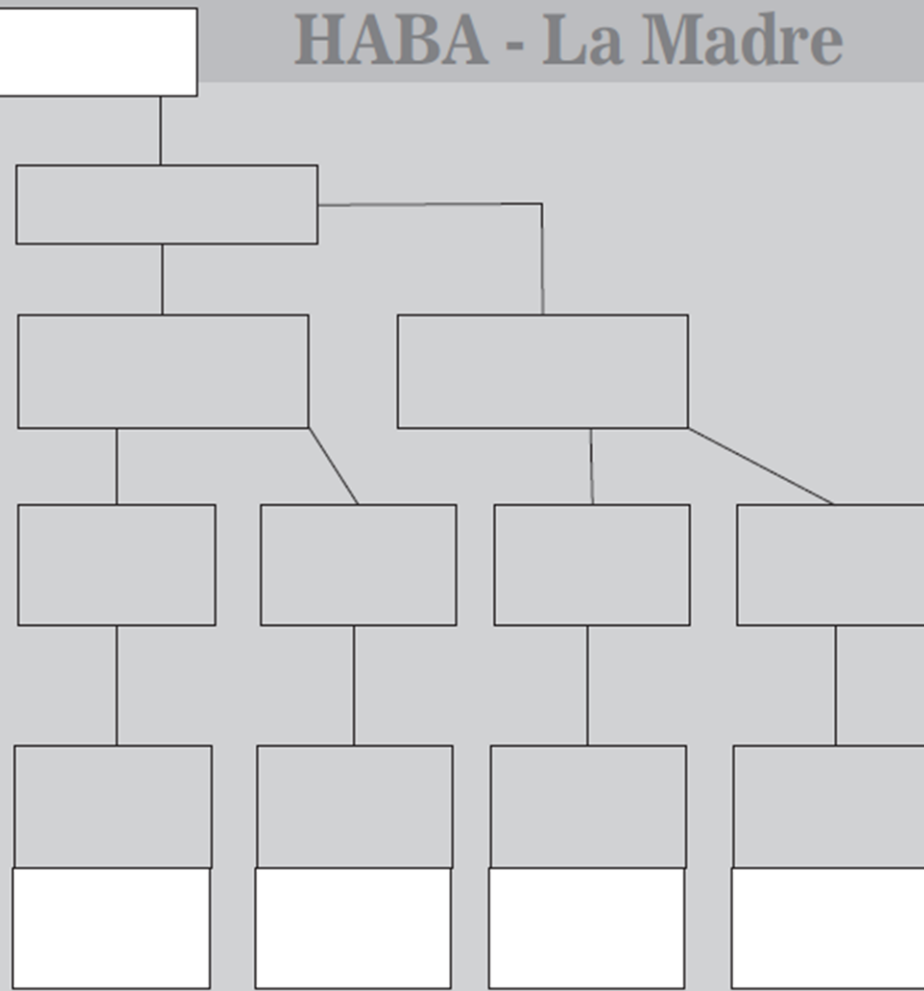

Cabildo Indígena

del RESGUARDO KANKUAMO

Sierra Nevada de Santa Marta

NIT: 900 060 191 - 1

Valledupar, Cesar, Colombia.

AHT'UNA

Los abuelos El Primer Territorio

KÁKE - El Padre

HABA - La Madre

Territorio de residencia:

Territorio de origen:

Fecha:

Cabildo(a) Menor / Coordinador(a):

Coordinador(a) Local de Mayores:

Nota: Las Autoridades Kankuamas con su firma certifican la veracidad de la información y documentación aportada.